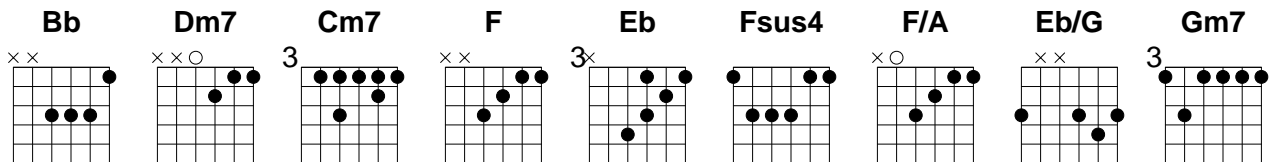

Asi Es Tu Amor

Selomit García

Intro: **Bb - F/A - Gm7 - Gm7/F - Cm7 - Bb/D - Abmaj9 - Fsus4 - F**

Bb **Dm7**
TU AMOR ES COMO UN RIO QUE NUNCA CESARA
Cm7 **Eb/F** **F**
EN TU PRESENCIA ESE RIO SE DESBORDARA
Bb **Dm7**
TU AMOR ES ETERNO SIEMPRE ME SUSTENTARA
Eb **Fsus4** **F**
DE ESE AMOR LAS NACIONES EXPERIMENTARAN

Bb **F/A** **Eb/G** **Bb/F**
ASI ES TU AMOR MAS FUERTE QUE LA TRISTEZA
Eb **Bb/D** **Cm7** **Eb/F**
EN TODO TIEMPO TU AMOR FLUYE COMO UN RIO
F **Bb** **F/A** **Eb/G** **Bb/F**
ASI ES TU AMOR MAS FUERTE QUE LA TRISTEZA
Eb **Bb/D** **Cm7** **Bb/D** **Eb** **Eb/F**
EN TODO TIEMPO TU AMOR FLUYE COMO UN RIO
Bb - F/A - Gm7 - F
MI SEÑOR

Solo:

Cm7 **Bb/D** **Eb** **Eb/F** **F** **Gm7 - D7/F# - Gm7/F - C/E - Eb - Eb - Bb/D - Cm7 - F**
FLUYE COMO UN RIO MI SEÑOR

Bb/F **F** **Eb** **Bb/D**
ASI ES TU AMOR MAS FUERTE QUE LA TRISTEZA
Cm7 **Bb/D** **Eb** **F**
EN TODO TIEMPO TU AMOR FLUYE COMO UN RIO
Bb **F/A** **Eb/G** **Bb/F**
ASI ES TU AMOR MAS FUERTE QUE LA TRISTEZA
Eb **Bb/D** **Cm7** **Bb/D** **Eb** **Eb/F**
EN TODO TIEMPO TU AMOR FLUYE COMO UN RIO
Bb - F/A - Gm7 - F - Bbmaj9
MI SEÑOR

Acordes Usados

Bbmaj9